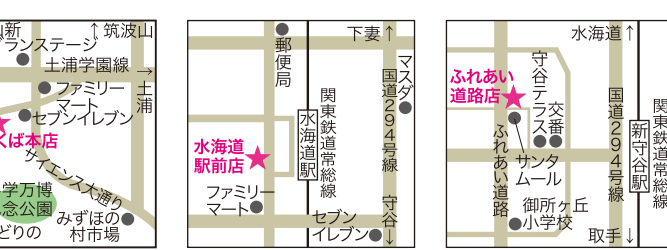

ギフトにも喜ばれる「三笥最中」12個入り 2,818円

国のGX投資「断熱窓導入の集中的支援」最終年!
*GX実現に向けた基本方針 参考資料(令和5年2月)より

今年も継続!! YKK AP

「先進的窓リノベ2025事業」を活用した窓リフォームの補助金額

	内窓設置	外窓交換 ※2
大	65,000円	149,000円
中	44,000円	110,000円
小	28,000円	74,000円

補助額 **最大200万円** (1戸当たり上限補助額)

※1 制度の適用には条件があります。令和6年11月22日以降の対象工事着手が対象。
※2 カバー工法の場合